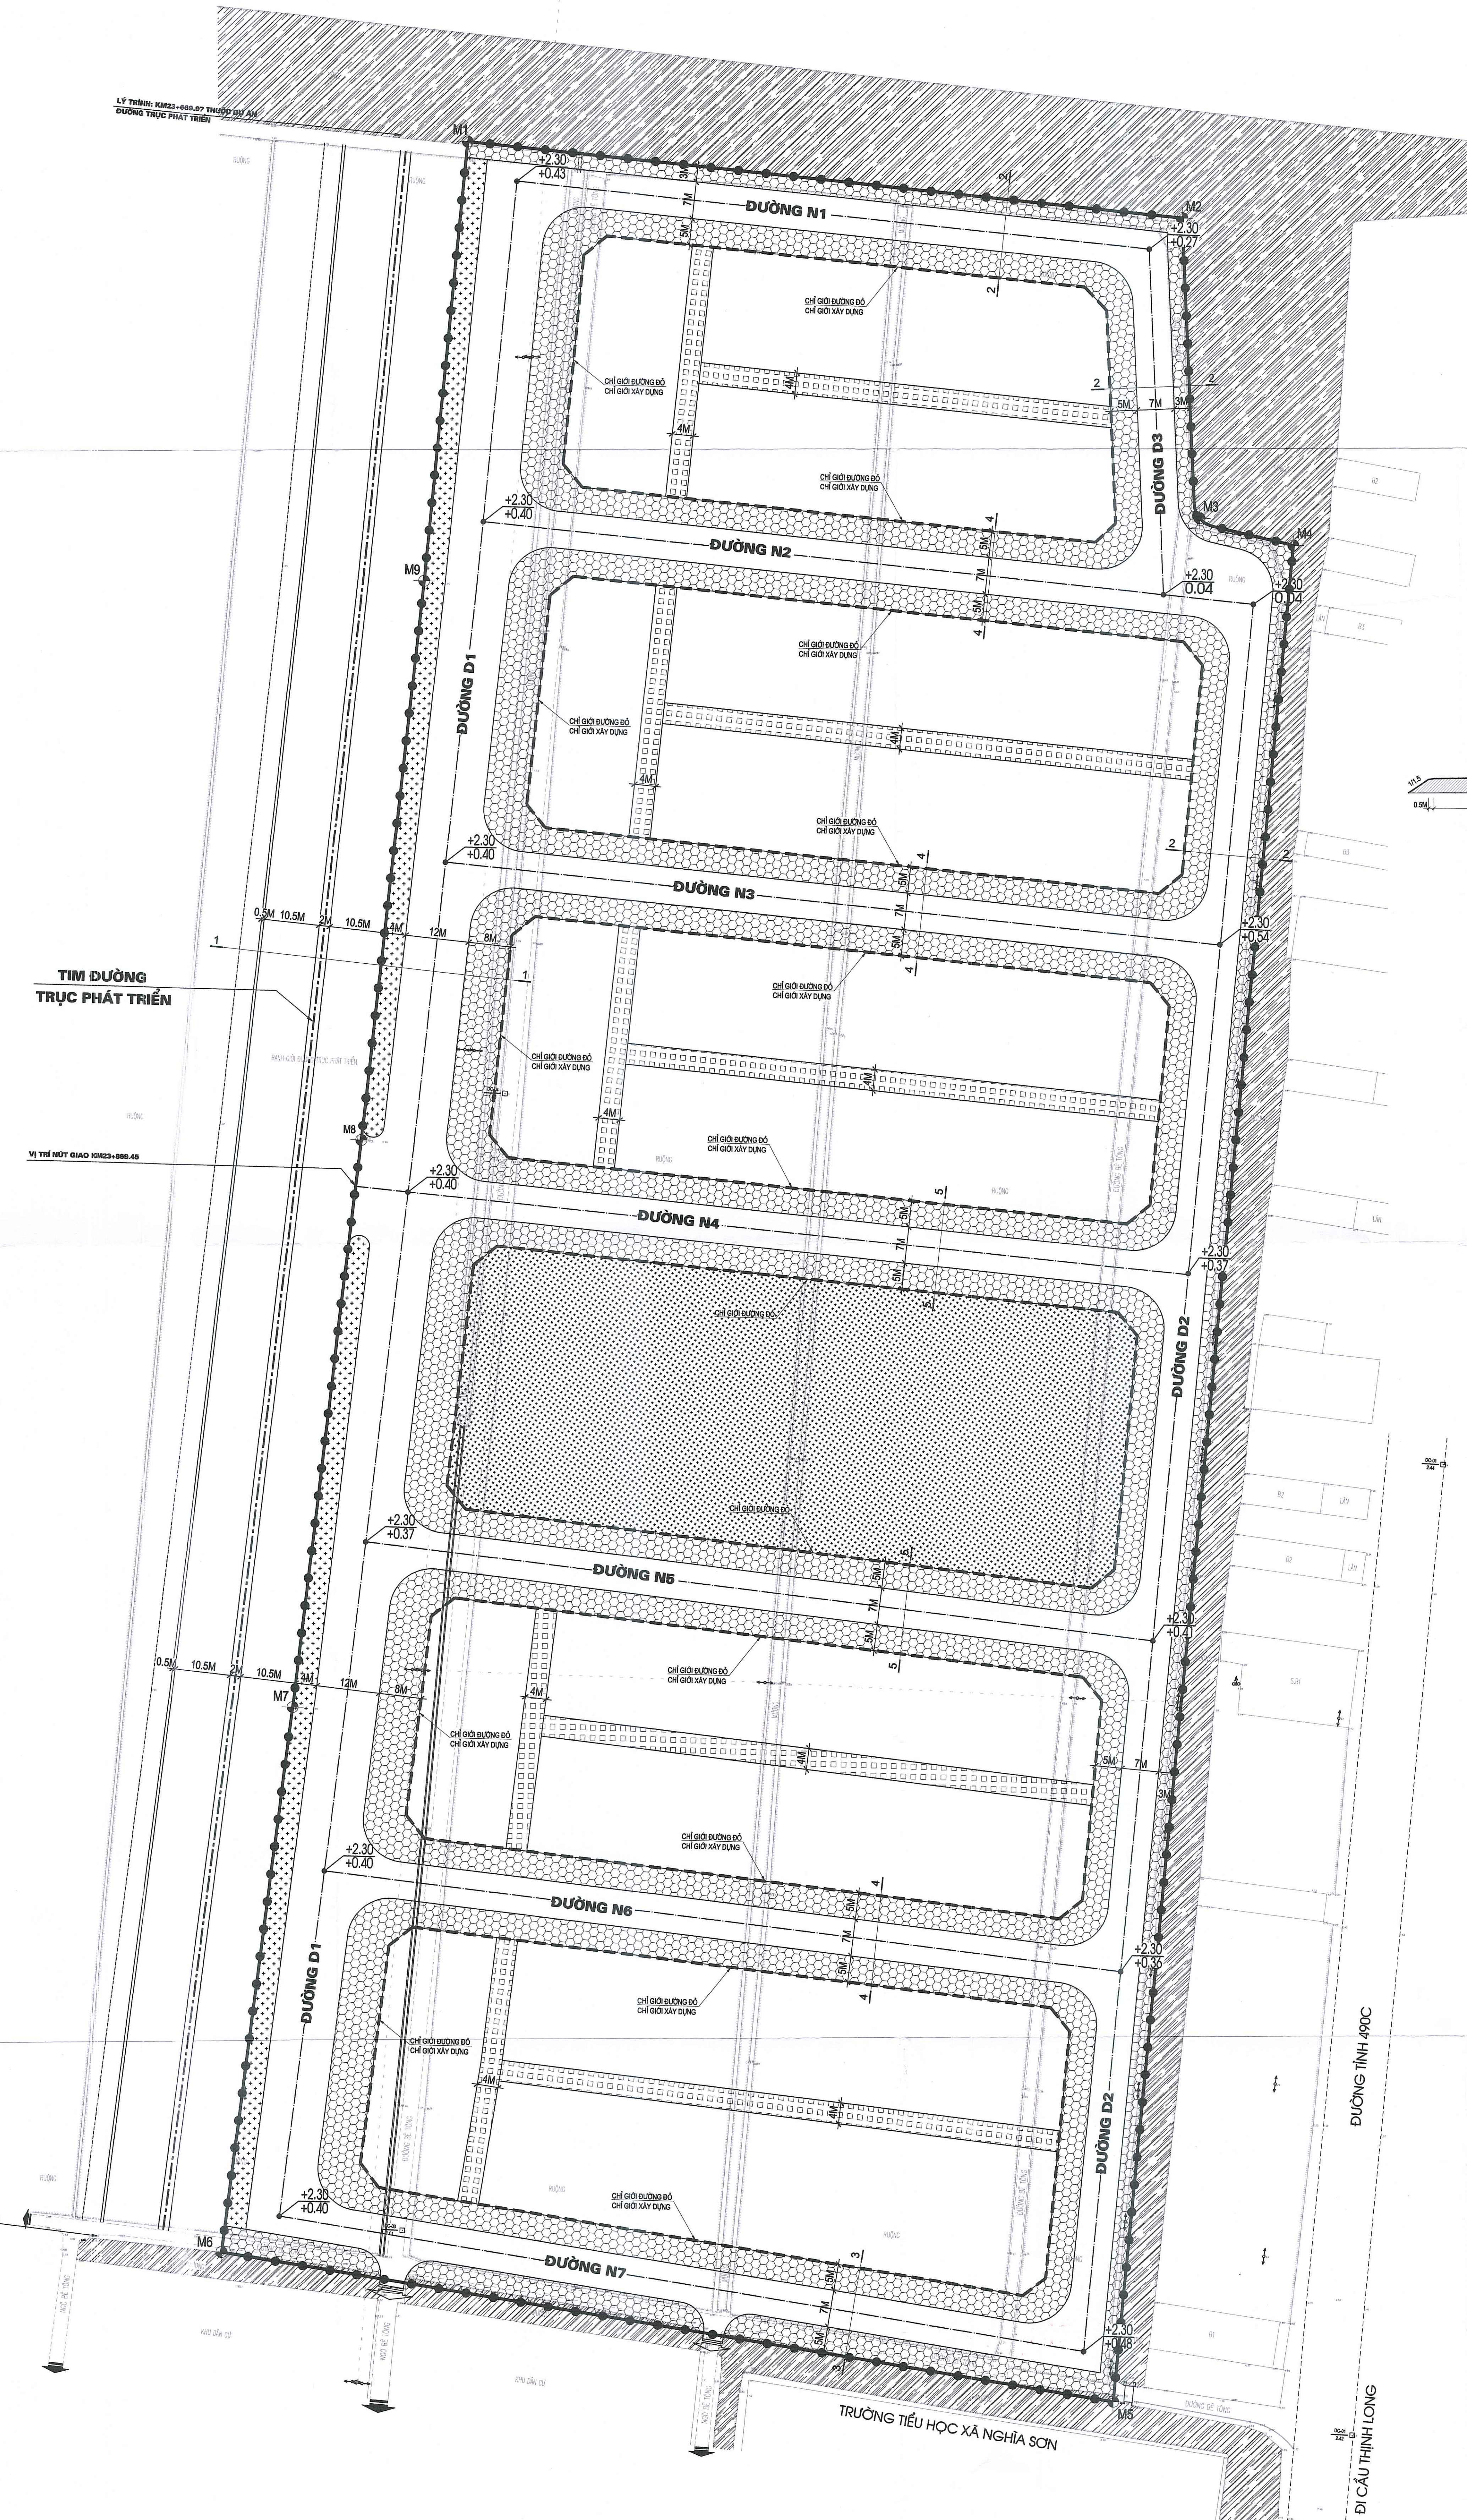

TỈNH NAM ĐỊNH
 QUY HOẠCH CHI TIẾT KHU TÁI ĐỊNH CƯ VÀ KHU DÂN CƯ TẬP TRUNG THÔN BÓN NGAN XÃ NGHĨA SƠN, HUYỆN NGHĨA HƯNG
 TỶ LỆ: 1:500
BẢN ĐỒ QUY HOẠCH GIAO THÔNG, CHỈ GIỚI ĐƯỜNG ĐỎ, CHỈ GIỚI XÂY DỰNG

- KÝ HIỆU:**
- ĐẤT CÂY XANH
 - ĐẤT HẠ TẦNG KỸ THUẬT
 - HÈ LÁT GẠCH
 - MẶT NƯỚC
 - ĐƯỜNG GIAO THÔNG
 - RANH GIỚI QUY HOẠCH
 - CHỈ GIỚI ĐƯỜNG ĐỎ
 - CHỈ GIỚI XÂY DỰNG
 - MỐC GIỚI QUY HOẠCH

TÊN BẢN VẼ:
 BẢN ĐỒ QUY HOẠCH GIAO THÔNG, CHỈ GIỚI ĐƯỜNG ĐỎ, CHỈ GIỚI XÂY DỰNG

BẢN VẼ: QH-08	QUY HOẠCH: 01-A0	TỶ LỆ: 1:500	THÁNG: 2022
THIẾT KẾ:	KTS. HOÀNG VĂN HOAN		
PHÒNG THIẾT KẾ:	KS. BÙI ĐỨC TOÀN		
CHỌI NHẬN:	KTS. NGUYỄN TRỌNG KHINH		
GIÁM ĐỐC:	KTS. NGUYỄN TRỌNG KHINH		