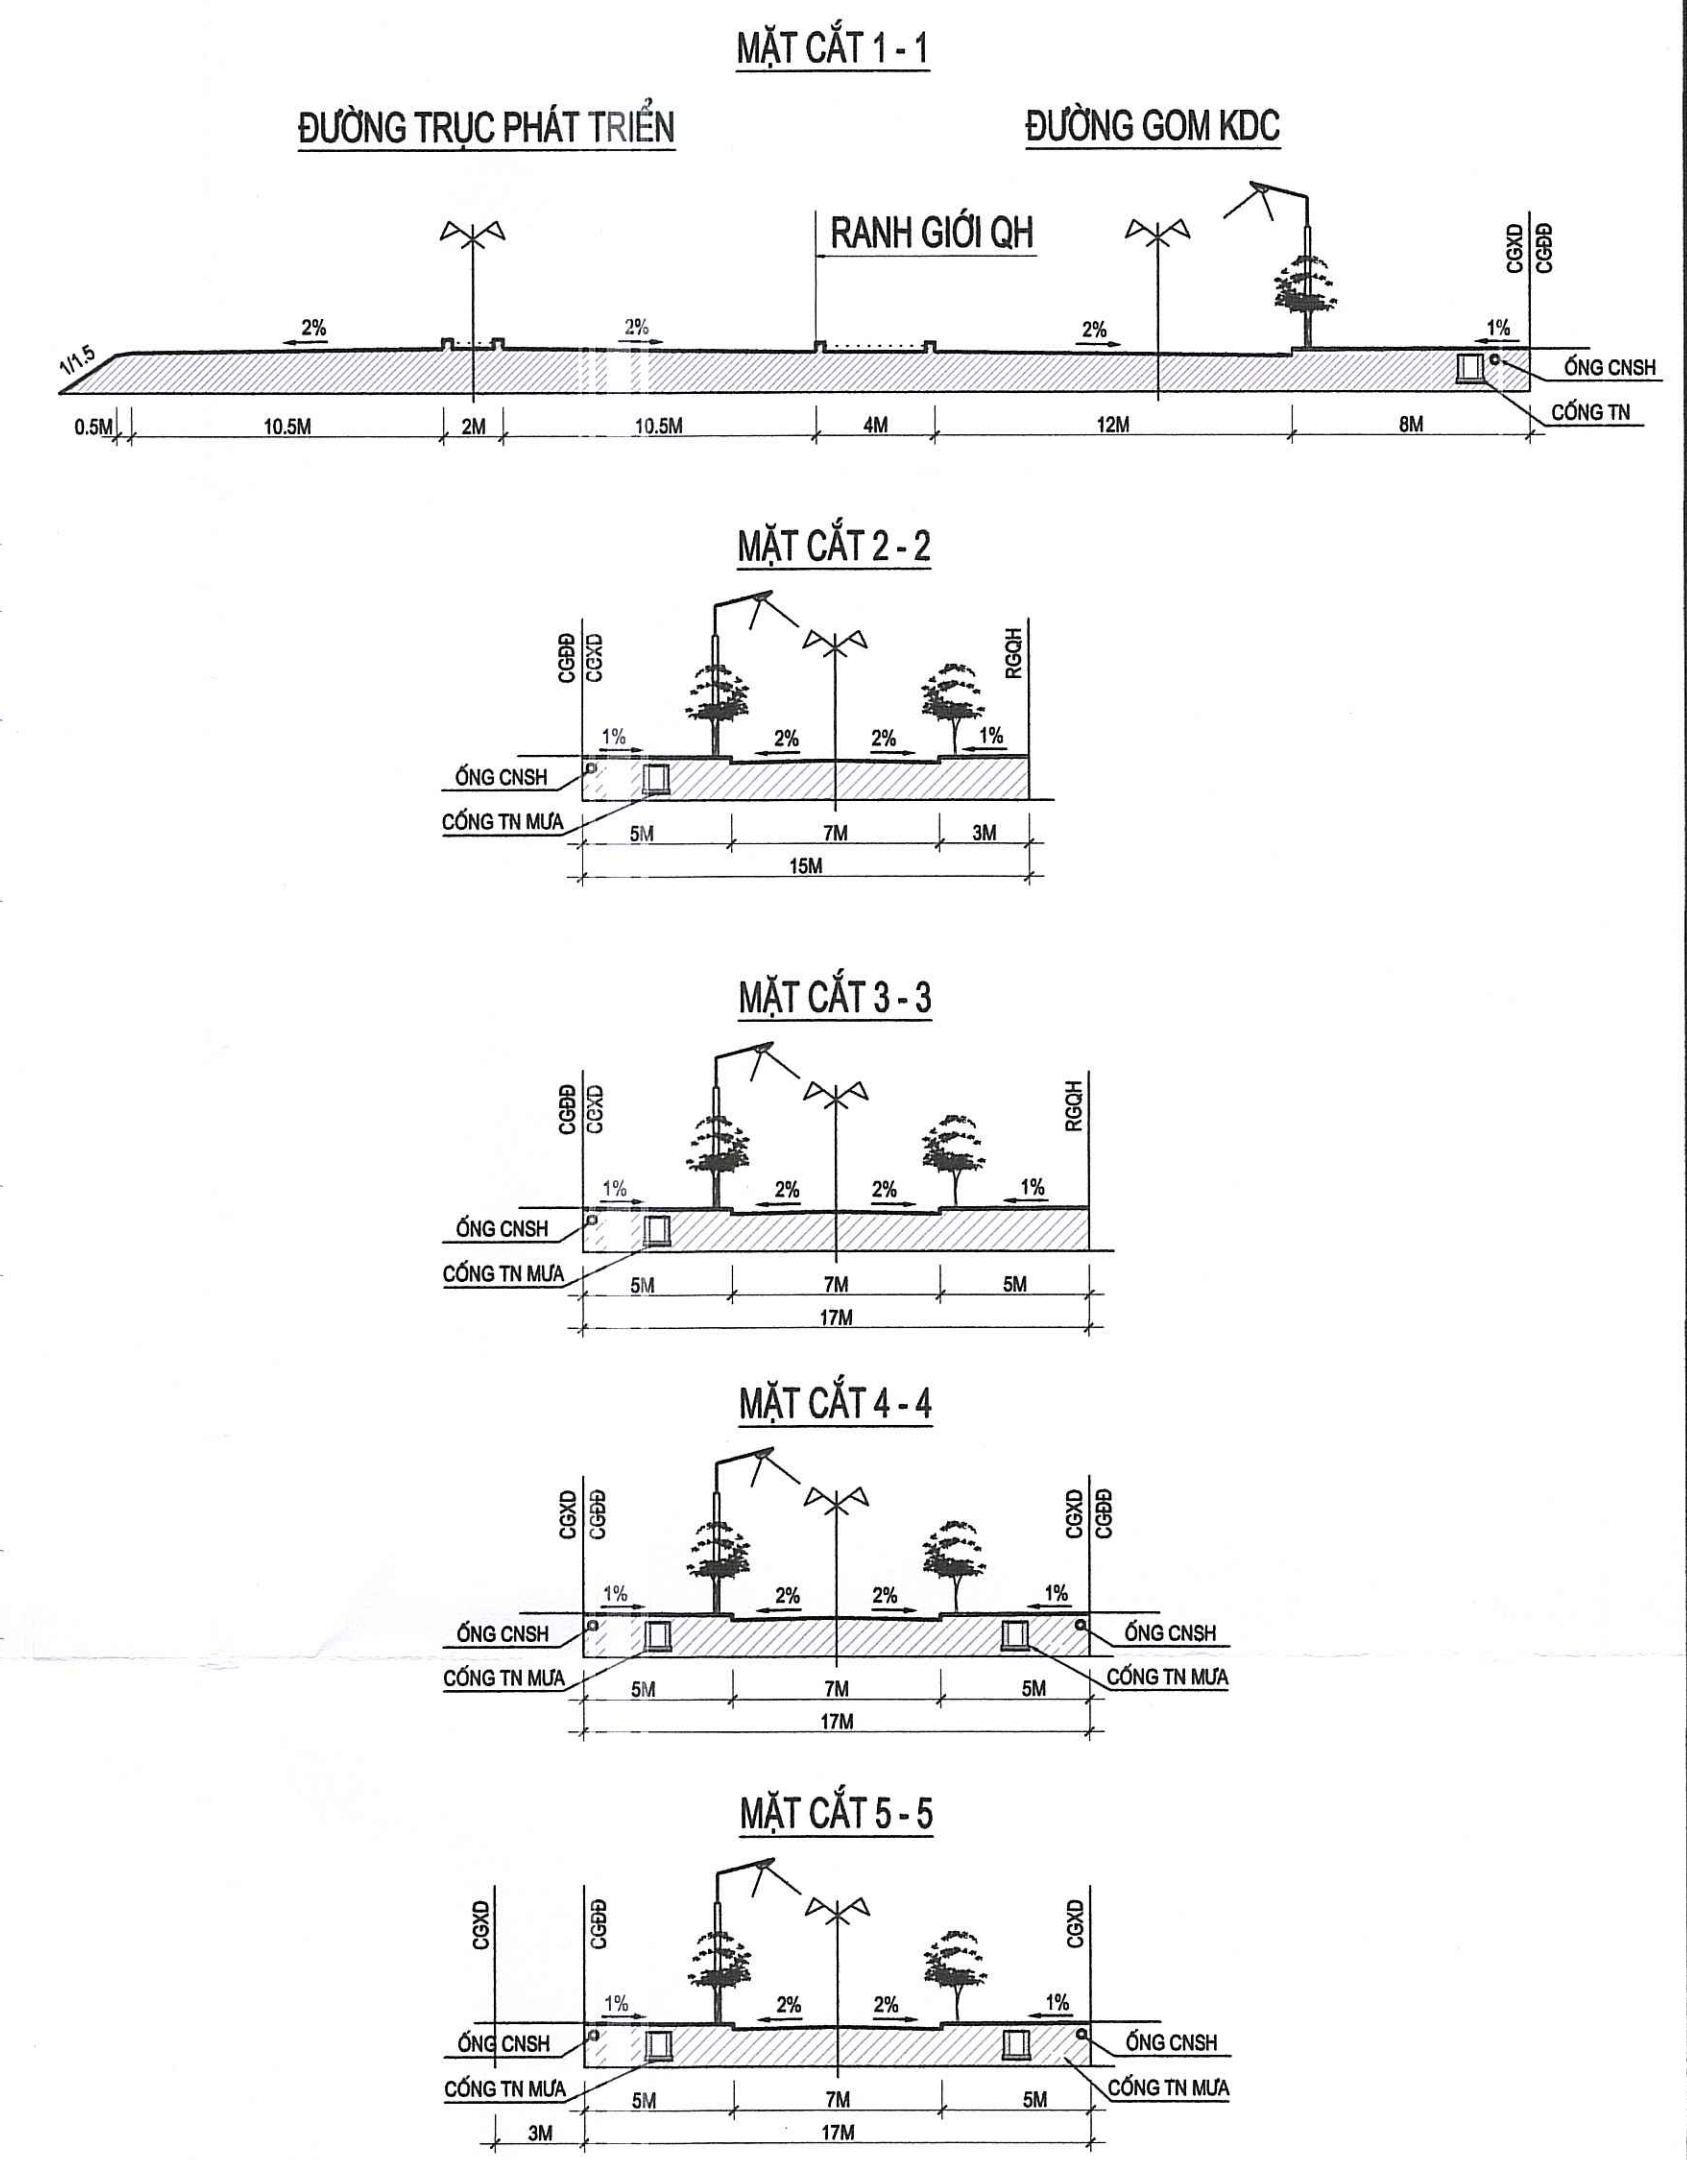

CƠ QUAN CHỦ QUẢN:
ỦY BAN NHÂN DÂN HUYỆN NGHĨA HƯNG

CHỦ TỊCH:
NGÔ HOÀI NAM

CƠ QUAN CHỦ QUẢN:
PHÒNG KINH TẾ VÀ HẠ TẦNG HUYỆN NGHĨA HƯNG

CHỦ TỊCH:
NGUYỄN HẢI HƯNG

CƠ QUAN CHỦ QUẢN:
ỦY BAN NHÂN DÂN XÃ NGHĨA SƠN

CHỦ TỊCH:
TRẦN ANH DƯƠNG

CÔNG TRÌNH - DỰA DỰNG:
HUYỆN NGHĨA HƯNG - TỈNH NAM ĐỊNH
QUY HOẠCH CHI TIẾT KHU TÁI ĐỊNH CƯ VÀ KHU DÂN CƯ TẬP TRUNG THÔN BÓN NGAN XÃ NGHĨA SƠN

TÊN BẢN VẼ:
BẢN ĐỒ QUY HOẠCH GIAO THÔNG, CHỈ GIỚI ĐƯỜNG ĐỎ, CHỈ GIỚI XÂY DỰNG

BẢN VẼ: QH-08	QUY HOẠCH: 01-A0	TỶ LỆ: 1:500	THÁNG: 2022
THIẾT KẾ:	KTS. HOÀNG VĂN HOAN		
PHÒNG THIẾT KẾ:	KS. BÙI ĐỨC TOÀN		
CHỌI NHẬN:	KTS. NGUYỄN TRỌNG KHINH		
GIÁM ĐỐC:	KTS. NGUYỄN TRỌNG KHINH		

BƠI MẠNH HƯNG
CÔNG TY CỔ PHẦN TƯ VẤN & XÂY DỰNG **XUÂN HƯNG**